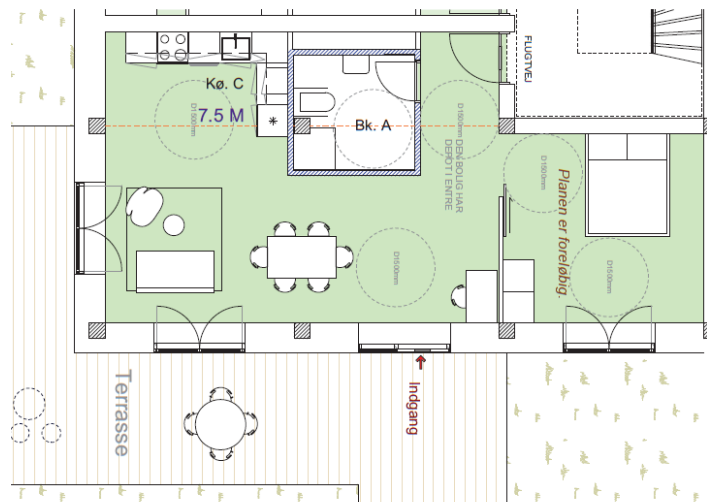

MEGET HJEM FOR PENGENE

Boligeksempler på den gode bolig i Taastrupgaard

DRIVE-IN BOLIG

ANTAL RUM: 4
ANTAL M²: 120 m²
HUSLEJE: 11.644 kr.

TAGBOLIG

ANTAL RUM: 4
ANTAL M²: 110 m²
HUSLEJE: 9.954 kr.

SMALL LIVING 1 RUM

ANTAL RUM: 1
ANTAL M²: 39 m²
HUSLEJE: 5.019 kr.

TIL DEM UDEN BØRN

ANTAL RUM: 2
ANTAL M²: 71 m²
HUSLEJE: 6.868 kr.

BOLIGER I FREMTIDENS TAASTRUPGAARD

I Fremtidens Taastrupgaard er der boliger udover det sædvanlige.

ANTAL RUM: 4
ANTAL M²: 118 m²
HUSLEJE: 10.222 kr.