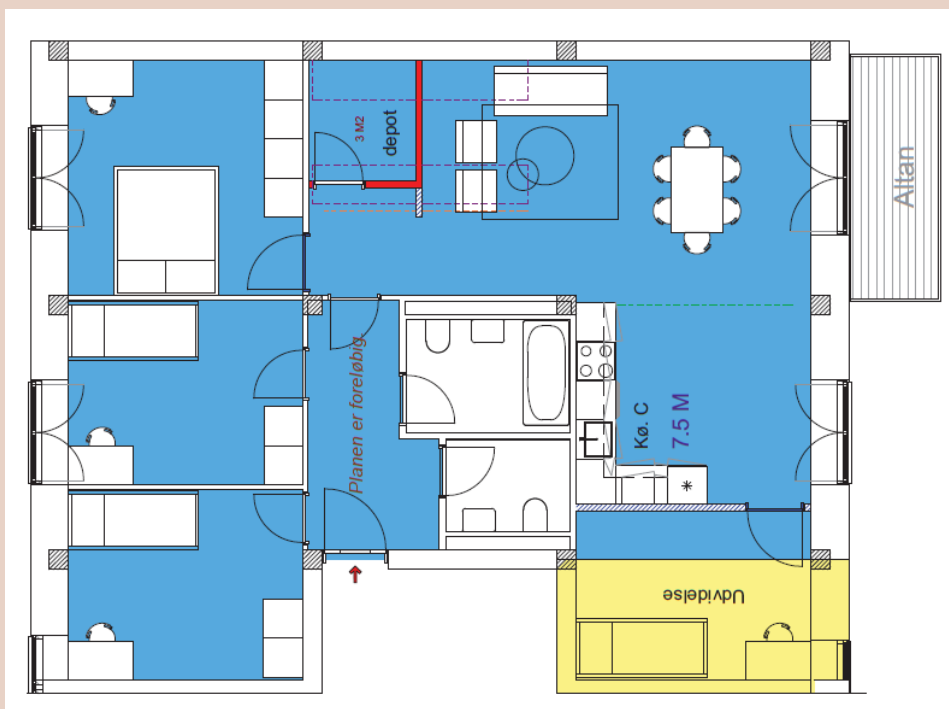

ANTAL RUM: 1
ANTAL M²: 39 m²
HUSLEJE: 5.019 kr.

TIL DEM UDEN BØRN

ANTAL RUM: 2
ANTAL M²: 71 m²
HUSLEJE: 6.868 kr.

BOLIGER I FREMTIDENS TAASTRUPGAARD

I Fremtidens Taastrupgaard er der boliger udover det sædvanlige.

ANTAL RUM: 4
ANTAL M²: 118 m²
HUSLEJE: 10.222 kr.