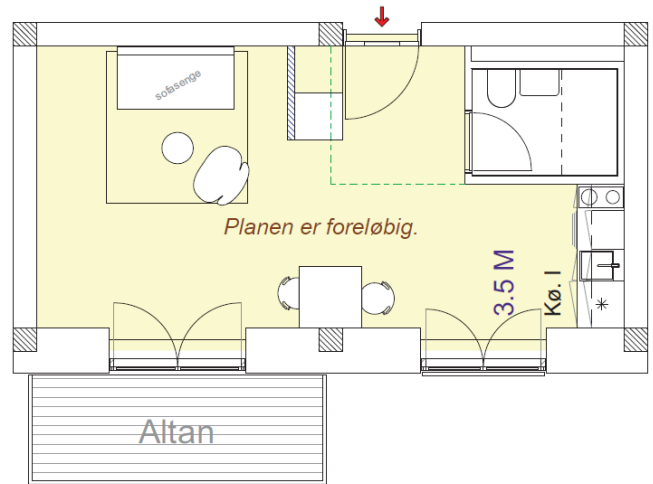

MEGET HJEM FOR PENGENE

Boligeksempler på den gode bolig i Taastrupgaard

DRIVE-IN BOLIG

ANTAL RUM: 4
ANTAL M²: 120 m²
HUSLEJE: 11.644 kr.

TAGBOLIG

ANTAL RUM: 4
ANTAL M²: 110 m²
HUSLEJE: 9.954 kr.

SMALL LIVING 1 RUM

ANTAL RUM: 1
ANTAL M²: 39 m²
HUSLEJE: 5.019 kr.

TIL DEM UDEN BØRN

ANTAL RUM: 2
ANTAL M²: 71 m²
HUSLEJE: 6.868 kr.

BOLIGER I FREMTIDENS TAASTRUPGAARD

I Fremtidens Taastrupgaard er der boliger udover det sædvanlige.

ANTAL RUM: 4
ANTAL M²: 118 m²
HUSLEJE: 10.222 kr.