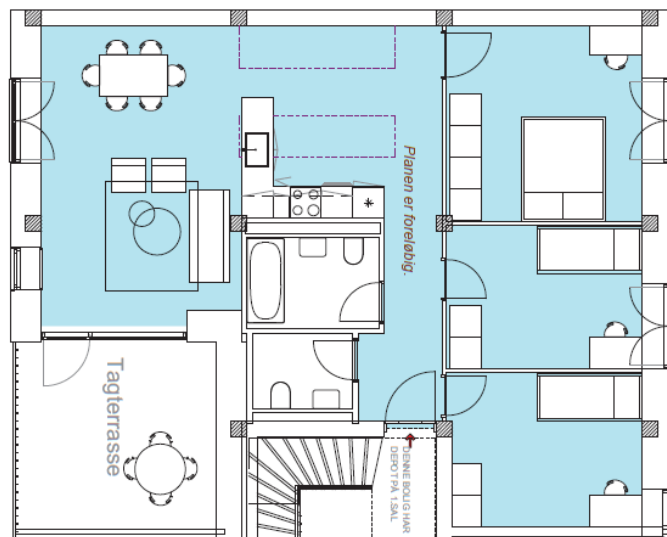

DRIVE-IN BOLIG

ANTAL RUM: 4
ANTAL M²: 120 m²
HUSLEJE: 11.644 kr.

TAGBOLIG

ANTAL RUM: 4
ANTAL M²: 110 m²
HUSLEJE: 9.954 kr.